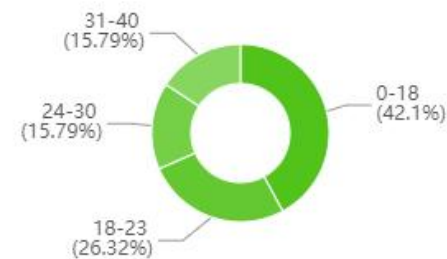

# 粉丝画像

16W+

全网粉丝

15.6W+

抖音粉丝

3000+

互动人次

性别分布

男性: 27.59%

女性: 72.41%

年龄分布