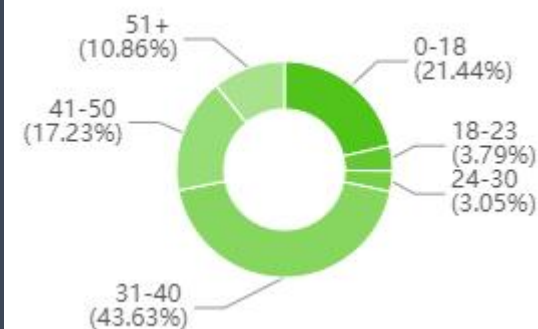

科技狗

南京西西里传媒

短视频营销IP

达人简介

- 1、热衷于测评开箱和机车的博主
- 2、测评范围广，广告品类不受限制
- 3、男女粉丝比例均衡，18岁以上粉丝占比近80%

粉丝画像

200W+

全网粉丝

178W+

抖音粉丝

3000W+

互动人次

性别分布

男性: 42.11%

女性: 57.89%

达人数据

1.4亿+

视频总曝光量

554W+

单条视频最佳播放

953W+

点赞总数

全网覆盖平台