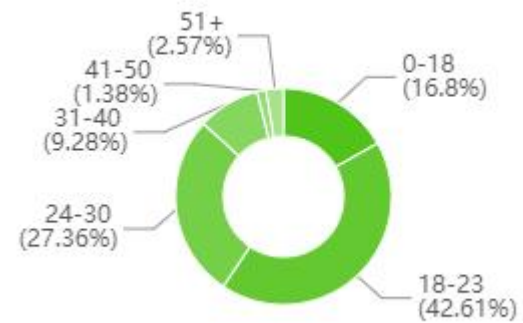

# 粉丝画像

18W+

全网粉丝

14.5W+

抖音粉丝

3000+

互动人次

性别分布

男性: 36.61%

女性: 63.39%